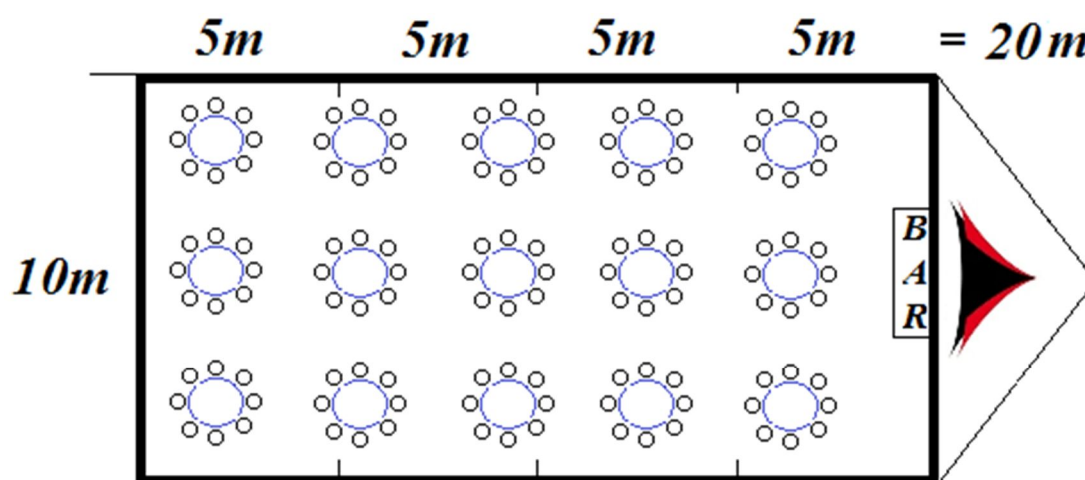

Le chapiteau principal (La salle)

1 Chapiteau de 10m de large sur 20m de long

- Surface au sol = 200m²

Prix départ dépôt : CHF 7 500.- (sans plancher) CHF 10 500.- (avec plancher)
Montage-démontage inclus