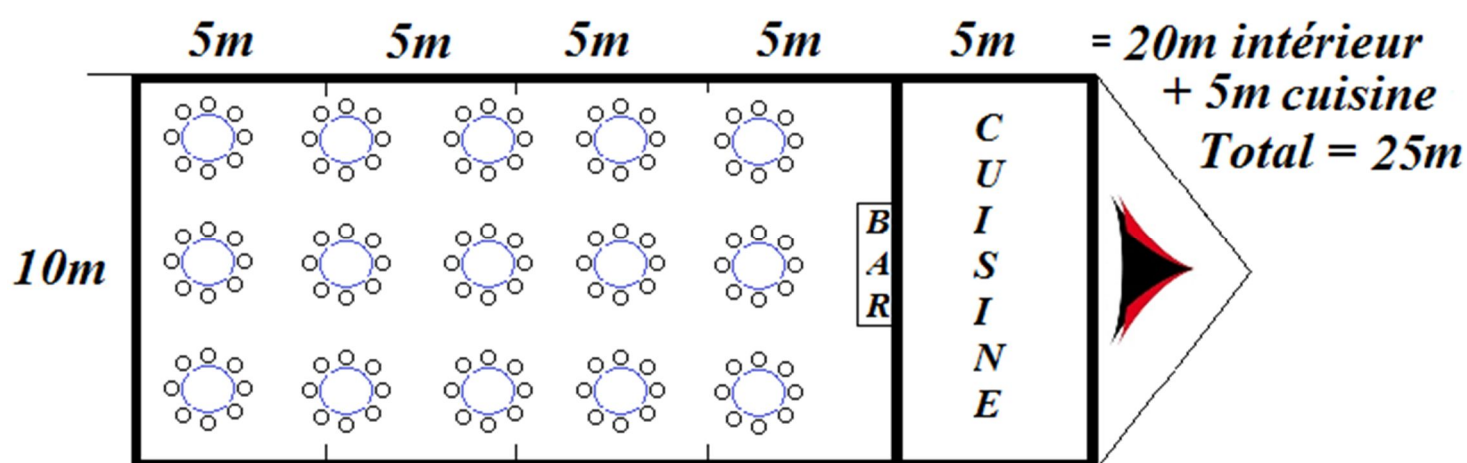

Le chapiteau principal (La salle)

1 Chapiteau de 10m de large sur 20m de long

- Surface au sol = 200m²

Prix départ dépôt : CHF 7 500.- (sans plancher) CHF 10 500.- (avec plancher)
Montage-démontage inclus

Chapiteau principal (Salle) + cuisine

1 Chapiteau de 10m de large sur 20m de long + 5m de cuisine

- Surface au sol = 250m²

Tables rondes 1,80m

 = 8 personnes

120 personnes assises

Prix départ dépôt : CHF 9 500.- (sans plancher) CHF 12 500.- (avec plancher)
Montage-démontage inclus