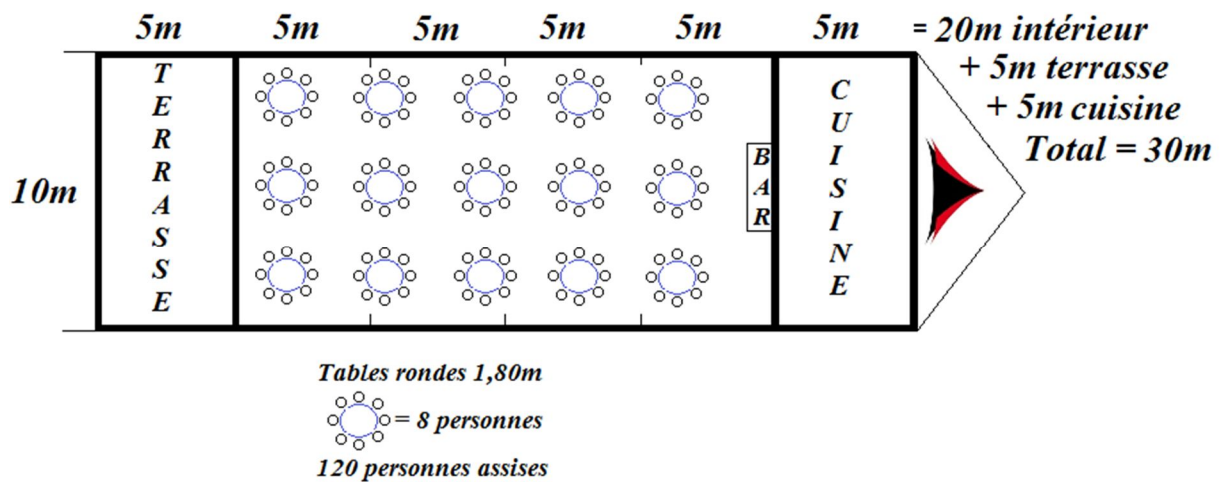

Chapiteau principal (Salle) + cuisine

1 Chapiteau de 10m de large sur 20m de long + 5m de cuisine

- Surface au sol = 250m²

Tables rondes 1,80m

 = 8 personnes

120 personnes assises

Prix départ dépôt : CHF 9 500.- (sans plancher) CHF 12 500.- (avec plancher)
Montage-démontage inclus

Chapiteau principal (Salle) + cuisine + terrasse pour le cocktail

1 Chapiteau de 10m de large sur 20m de long + 5m de cuisine + 5m de terrasse

- Surface au sol = 300m²

Prix départ dépôt : CHF 11 000.- (sans plancher) CHF 14 000.- (avec plancher)
Montage-démontage inclus