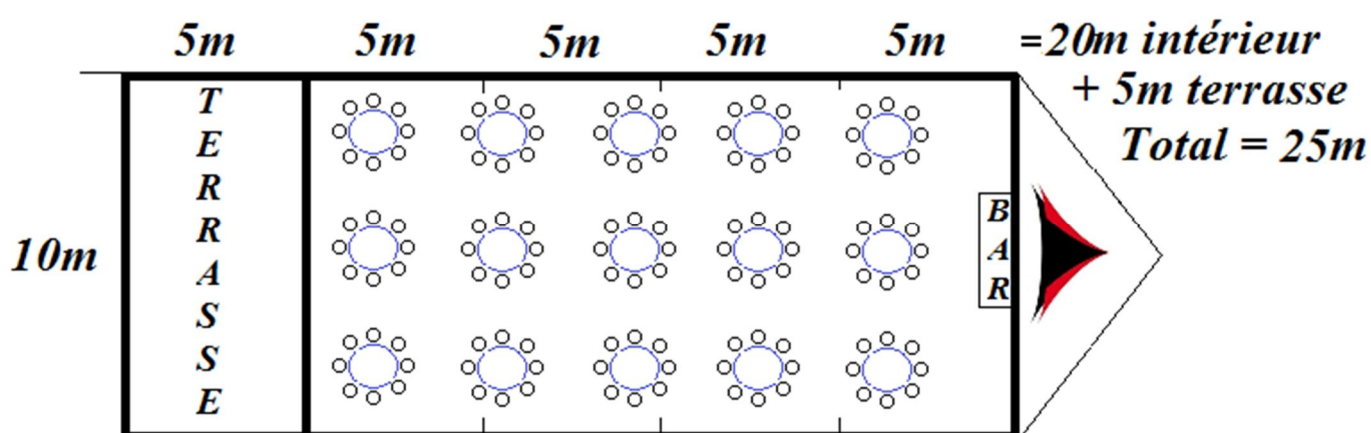

Chapiteau principal (Salle) + cuisine + terrasse pour le cocktail

1 Chapiteau de 10m de large sur 20m de long + 5m de cuisine + 5m de terrasse

- Surface au sol = 300m²

Prix départ dépôt : CHF 11 000.- (sans plancher) CHF 14 000.- (avec plancher)
Montage-démontage inclus

Chapiteau principal (Salle)

+ terrasse pour le cocktail

1 Chapiteau de 10m de large sur 20m de long + 5m de terrasse

- Surface au sol = 250m²

Tables rondes 1,80m

 = 8 personnes

120 personnes assises

Prix départ dépôt : CHF 9 000.- (sans plancher) CHF 12 000.- (avec plancher)
Montage-démontage inclus